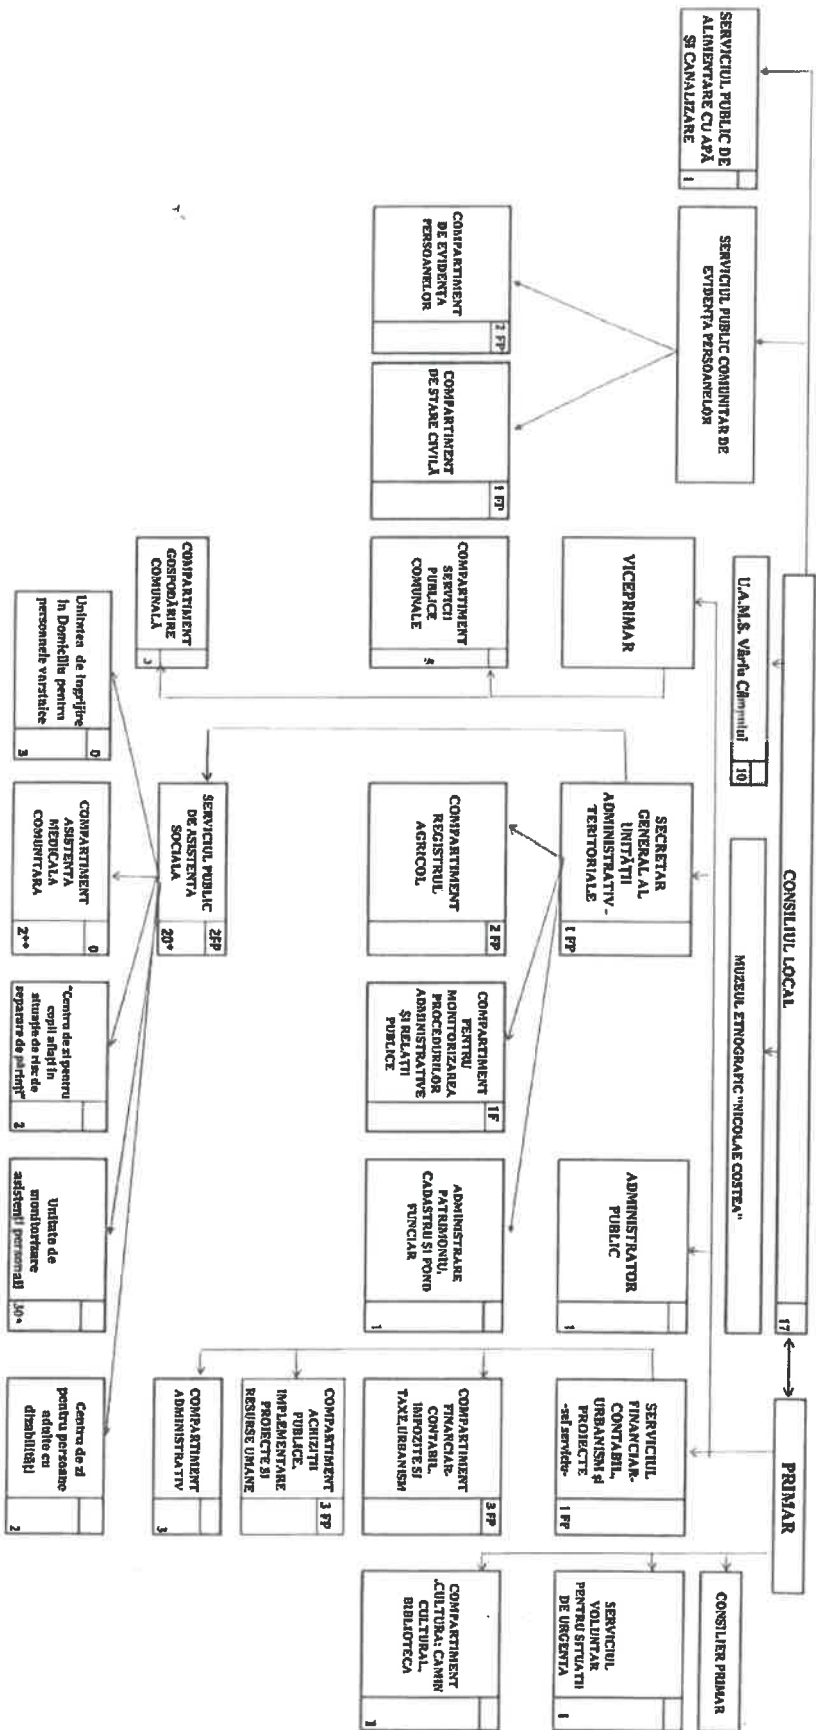

**ORGANIGRAMA
COMUNEI VÂRFU CÂMPULUI**

* asistenți personali și persoane cu handicap ; ** asistenți tehnici comunali subvenționați de DSP

Secretarul general al com.
Dna ȘTEFĂNIA